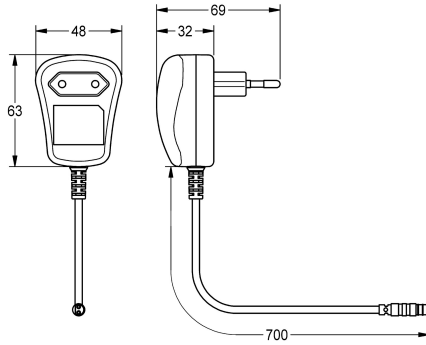

KWC

Adaptador de red

Modell-Linie: **ELECTRIC-CONTROLS | ACEX9002**

Suministro de agua | Accesorios para la gestión de agua

KWC-No.

2030039823

Adaptador de red 100-240 V CA - 6,75 V CC

Adaptador de red con conexión europea, 100-240 V CA - 6,75 V CC.

240 Voltio

ATT-WS-ELINVMIN

100 Voltio

Tensión de salida

6.75 Voltio

Interruptor

No

Tipo de salida de corriente