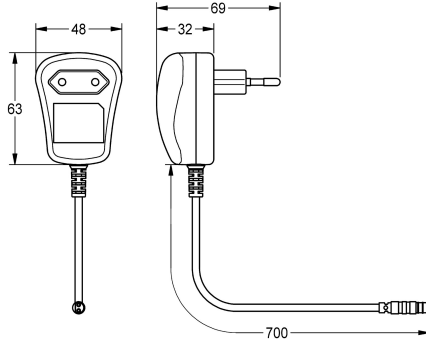

KWC Pistoeverkkolaite Pistoeverkkolaite

Modell-Linie: **ELECTRIC-CONTROLS | ACEX9002**
AQUA 3000 OPEN vedenhallintajärjestelmä | Täydennysosat

KWC-No.

2030039823
Pistoeverkkolaite

Pistoeverkkolaite EU-liitännällä. 100-240 V AC - 6,75 V DC.

Tekniset tiedot

Yhteys
Yhteensopiva A3000
Yhteensopiva Aqua3000Open
ATT-WS-ELINVMAX
ATT-WS-ELINVMIN
Lähtöjännite
Virta kytkin
Lähtöjännite UOM
IviCode

Ei
Ei
Ei
240 Voltti
100 Voltti
6.75 Voltti
Ei
DC = tasavirta
0