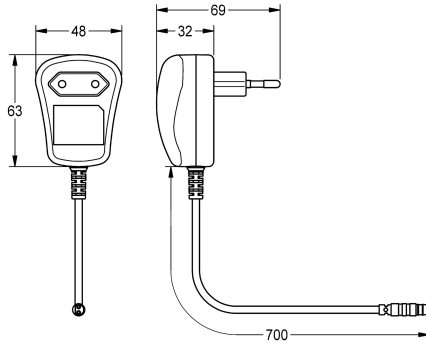

KWC

Bloc d'alimentation

Modell-Linie: **ELECTRIC-CONTROLS | ACEX9002**

Gestion de l'eau | Accessoires gestion de l'eau

KWC-No.

2030039823

Bloc d'alimentation 100-240 V CA - 6,75 V CC

Bloc d'alimentation avec connexion UE, 100 à 240 V CA - 6,75 V CC.

Données techniques

Communication	Non
Compatible A3000	Non
ATT-WS-COMPA30000	Non
ATT-WS-ELINVMAX	240 Volt
ATT-WS-ELINVMIN	100 Volt
Voltage de sortie	6.75 Volt
Interrupteur de puissance	Non
Tension de sortie UDM (unité de mesure)	DC