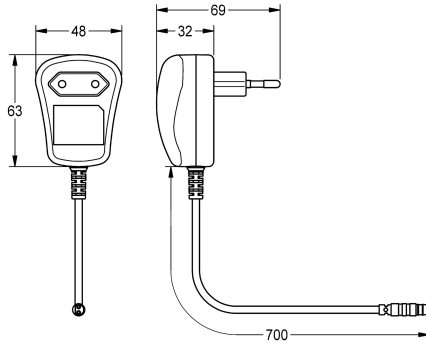

KWC

Bloc d'alimentation

Modell-Linie: **ELECTRIC-CONTROLS | ACEX9002**

Gestion de l'eau | Accessoires gestion de l'eau

KWC-No.

2030039823

Bloc d'alimentation 100-240 V CA - 6,75 V CC

Bloc d'alimentation avec connexion UE, 100 à 240 V CA - 6,75 V CC.

Données techniques

Communication	Non
Compatible A3000	Non
ATT-WS-COMPA30000	Non
ATT-WS-ELINVMAX	240 Volt
ATT-WS-ELINVMIN	100 Volt
Voltage de sortie	6.75 Volt
Interrupteur de puissance	Non
Tension de sortie UDM (unité de mesure)	DC
teamNumber	0