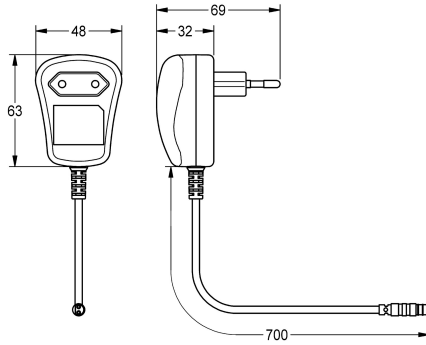

KWC

Alimentatore inseribile

Modell-Linie: **ELECTRIC-CONTROLS | ACEX9002**

Aqua3000 open - sistema di gestione dell'acqua | Accessori per sistema di gestione dell'acqua

KWC-No.

2030039823

Alimentatore plug-in con allacciamento UE 100 - 240 V AC - 6,75 V DC

Alimentatore plug-in con allacciamento UE 100-240 V AC - 6,75 V DC.

Dati tecnici

Comunicazione	No
Compatibile A3000	No
ATT-WS-COMPA30000	No
ATT-WS-ELINVMAX	240 Volt
ATT-WS-ELINVMIN	100 Volt
Voltaggio in uscita	6.75 Volt
Interruttore	No
Voltaggio prodotto (UOM)	DC
teamNumber	0