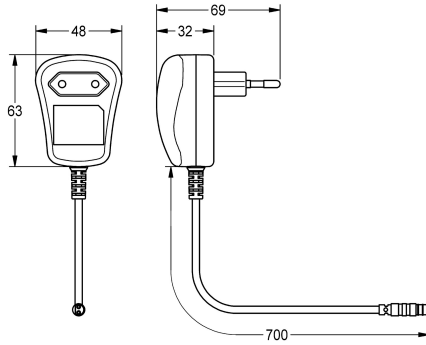

### Plug-in power supply unit

Modell-Linie: **ELECTRIC-CONTROLS | ACEX9002**

Aqua 3000 open Watermanagementsysteem | Accessoires voor watermanagement

#### KWC-No.

**2030039823**

Power supply unit 100-240 V AC - 6.75 V DC

Netstekkervoeding met EU-aansluiting, 100-240 V AC - 6.75 V DC.