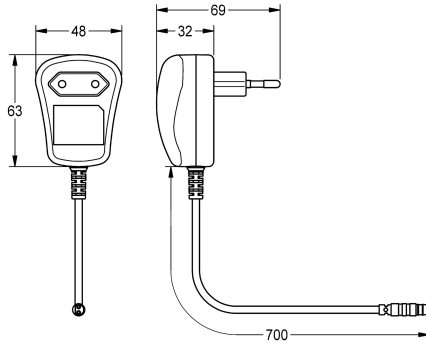

### Plug-in power supply unit

Modell-Linie: **ELECTRIC-CONTROLS | ACEX9002**

Zarządzanie wodą | Wyposażenie dodatkowe do zarządzania wodą

#### KWC-No.

**2030039823**

Zasilacz 100-240 V AC – 6,75 V DC

Europejski zasilacz wtyczkowy, 100-240 V AC - 6,75 V DC.