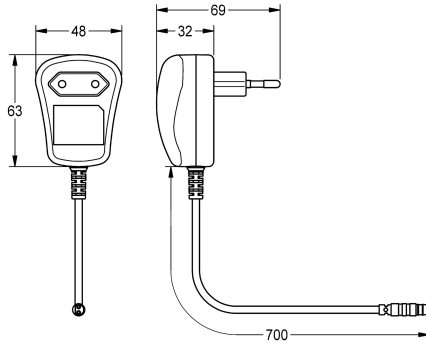

KWC

Plug-in power supply unit

Modell-Linie: **ELECTRIC-CONTROLS | ACEX9002**

Vattenhantering | Kompletterande delar vattenhantering

KWC-No.

2030039823

Power supply unit 100-240 V AC - 6.75 V DC

Nätaggregat med EU-anslutning, 100–240 V AC – 6 V DC.

240 Volt

ATT-WS-ELINVMIN

100 Volt

Matning spänning

6.75 Volt

kraft kontakt

Nej

Utspänning mätenhet