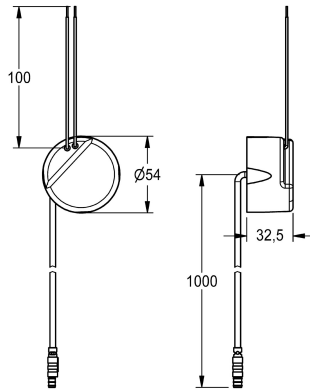

KWC

Podomítkový síťový zdroj

Modell-Linie: **ELECTRIC-CONTROLS | ACEX9003**

Systém řízení spotřeby vody | Příslušenství Řízená spotřeba vody

KWC-No.

2030039825

Podomítkový síťový zdroj s přípojovacím kabelem o délce 1 m

Podomítkový síťový zdroj s přípojovacím kabelem o délce 1 m, 100–240 V AC – 6,75 V DC.

Technické údaje

Komunikační

Ne

Kompatibilní A3000 Open

Ne

ATT-WS-COMPA30000

Ne

ATT-WS-ELINVMAX

240 Volt

ATT-WS-ELINVMIN

100 Volt

Výstupní napětí

6.75 Volt

Příkonu

Ne

Systém ochrany IP

IP20

Výstupní napětí UOM

DC (stejnoseměrný proud)