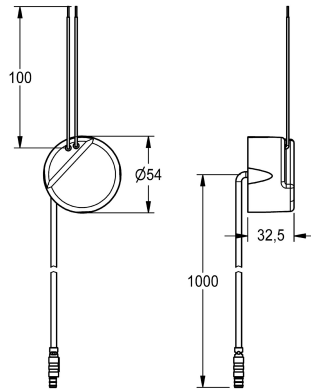

KWC

Wandebau-Netzteil

Modell-Linie: **ELECTRIC-CONTROLS | ACEX9003**
Wassermanagement | Zubehör Wassermanagement

KWC-Nr.

2030039825

Wandebau-Netzteil mit 1 m Anschlusskabel

Wandebau-Netzteil mit 1 m Anschlusskabel, 100-240 V AC - 6,75 V DC.