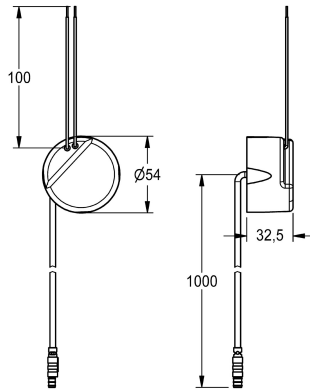

KWC

Fuente de alimentación de montaje con cable de conexión de 1 m

Modell-Linie: ELECTRIC-CONTROLS | ACEX9003

Suministro de agua | Accesorios para la gestión de agua

KWC-No.

2030039825

Fuente de alimentación de montaje con cable de conexión de 1 m,
100-240 V CA - 6,75 V CC

Fuente de alimentación de montaje con cable de conexión de 1 m,
100-240 V CA - 6,75 V CC.

Datos técnicos

Comunicación	No
Compatible A3000	No
ATT-WS-COMPA30000	No
ATT-WS-ELINVMAX	240 Voltio
ATT-WS-ELINVMIN	100 Voltio
Tensión de salida	6.75 Voltio
Interruptor	No
Sistema de protección de propiedad	IP20
Tipo de salida de corriente	Corriente continua