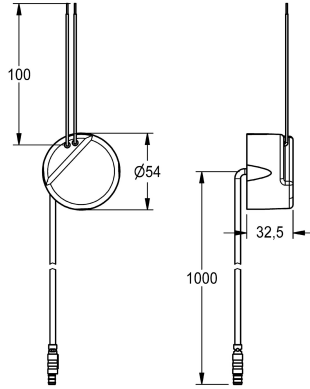

KWC

Fuente de alimentación de montaje con cable de conexión de 1 m

Modell-Linie: **ELECTRIC-CONTROLS | ACEX9003**

Suministro de agua | Accesorios para la gestión de agua

KWC-No.

2030039825

Fuente de alimentación de montaje con cable de conexión de 1 m,
100-240 V CA - 6,75 V CC

Fuente de alimentación de montaje con cable de conexión de 1 m,
100-240 V CA - 6,75 V CC.

Datos técnicos

Comunicación	No
Compatible A3000	No
ATT-WS-COMPA30000	No
ATT-WS-ELINVMAX	240 Voltio
ATT-WS-ELINVMIN	100 Voltio
Tensión de salida	6.75 Voltio
Interruptor	No
Sistema de protección de propiedad	IP20
Tipo de salida de corriente	Corriente continua