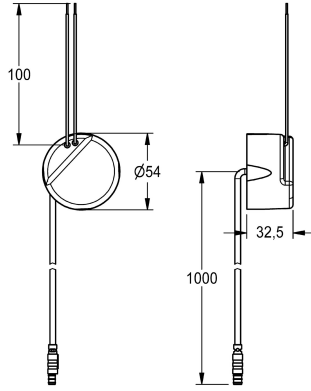

KWC

Seinään asennettava verkkolaite

Modell-Linie: **ELECTRIC-CONTROLS | ACEX9003**

AQUA 3000 OPEN vedenhallintajärjestelmä | Täydennysosat

KWC-No.

2030039825

Seinään asennettava verkkolaite 1 m:n liitäntäkaapelilla

Seinään asennettava verkkolaite 1 m:n liitäntäkaapelilla 100–240 V AC - 6,75 V DC.

Tekniset tiedot

Yhteys

Ei

Yhteensopiva A3000

Ei

Yhteensopiva Aqua3000Open

Ei