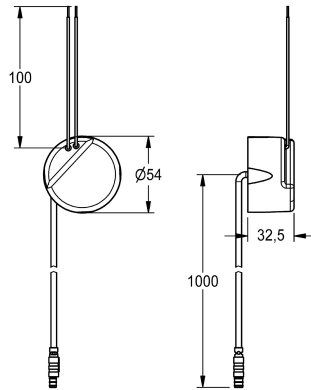

Modell-Linie: **ELECTRIC-CONTROLS | ACEX9003**

Aqua3000 open - sistema di gestione dell'acqua | Accessori per sistema di gestione dell'acqua

KWC-No.

2030039825

Alimentatore ad incasso con cavo di allacciamento di 1 m

Alimentatore ad incasso con cavo di allacciamento di 1 m, 100-240 V AC - 6,75 V DC.

Dati tecnici

Comunicazione

No

Compatibile A3000

No

ATT-WS-COMPA30000

No

ATT-WS-ELINVMAX

240 Volt

ATT-WS-ELINVMIN

100 Volt

Voltaggio in uscita

6.75 Volt

Interruttore

No