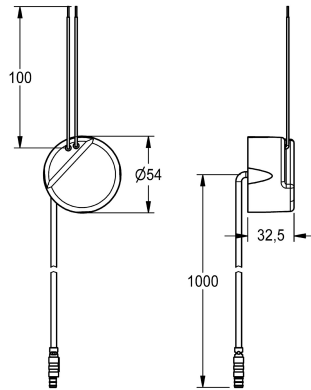

KWC

Netvoeding voor wandinbouw

Modell-Linie: **ELECTRIC-CONTROLS | ACEX9003**

Aqua 3000 open Watermanagementsysteem | Accessoires voor watermanagement

KWC-No.

2030039825

Netvoeding voor wandinbouw met 1 m aansluitkabel

Netvoeding voor wandinbouw met 1 m aansluitkabel, 100-240 V AC - 6,75 V DC.

Technical Data

Communicatie

Neen

Geschikt voor A3000

Neen

ATT-WS-COMPA30000

Neen

IP bescherming

IP20

Output voltage meeteenheid

DC