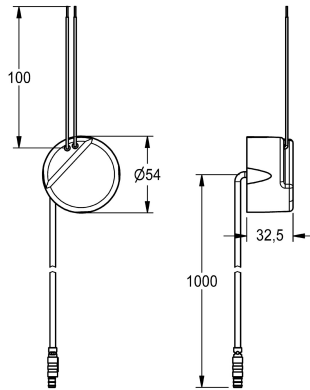

### In-wall power supply

Modell-Linie: **ELECTRIC-CONTROLS | ACEX9003**

Zarządzanie wodą | Wyposażenie dodatkowe do zarządzania wodą

#### KWC-No.

**2030039825**

Zasilacz podtynkowy z kablem o długości 1 m

Zasilacz podtynkowy z kablem przyłączeniowym 1m, 100-240 V AC - 6,75 V DC.