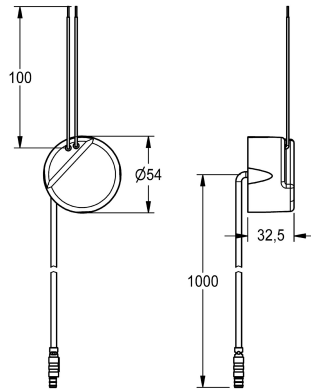

### In-wall power supply

Modell-Linie: **ELECTRIC-CONTROLS | ACEX9003**

Vattenhantering | Kompletterande delar vattenhantering

#### KWC-No.

**2030039825**

Power supply for installation in the wall with connecting cable 1 m

Nättaggregat för dold montering med 1 m anslutningskabel, 100–240 V AC – 7 V DC.