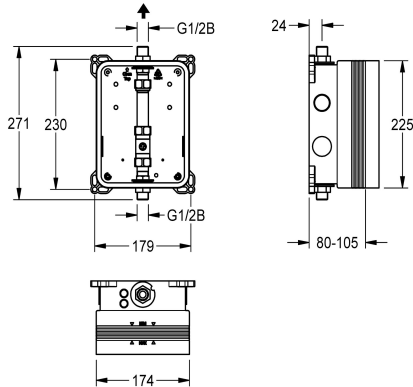

KWC

R3 Systémový box KWC pro podomítkové ventily

Modell-Linie: F3 | F3BV2001

Sprchové armatury | Sady pro hrubou stavbu pro sprchy

KWC-No.

2030040069

R3 Systémový box pro podomítkové ventily

R3 - sada pro hrubou stavbu k podomítkové montáži dokončovacích sad DN 15 bez směšování, pro sprchy. K připojení na předmíchanou teplou nebo studenou vodu. Systémový box KWC

z umělé hmoty, 174 x 225 mm, se šroubovacími přípojkami, s ochranným víkem a vývodem na proplachování a zkoušku těsnosti, bez uzavíracích ventilů.

Technické údaje

Použití
Bezbariérové
ATT-WS-BUILTINMODEL
Nominální průměr
Materiál
Minimální tloušťka zdi
Typ směšování
Velikost odtokové trubky
Umístění elektrické přípojky
Typ
Způsob montáže

sprchovací
Ne
BUILT-IN
DN 15
syntetický
80 mm
Ne
G 1/2 B
nahaře
pro zabudování s krabicí
montáž do zdi s krabicí

Volitelné příslušenství

Posuvná lepicí příruba

2030041606

ACBX9002

Traverza

2000106019

ZCMPX006