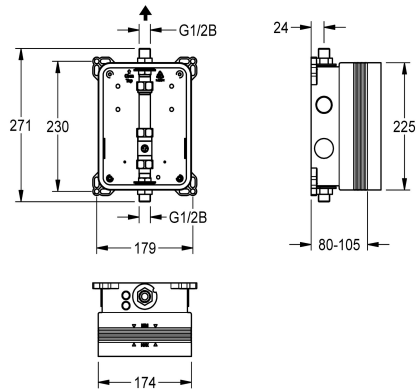

#### KWC-Nr.

**2030040069**

R3 Systembox für Einbauventile

R3 Rohbausatz zur Wandinbaumontage von Fertigbausets DN 15 ohne Mischeinrichtung, für Duschanlagen. Zum Anschluss an vorgemischtes Warmwasser oder Kaltwasser. KWC-Systembox

aus Kunststoff, 174 x 225 mm, mit Anschlussverschraubungen, Rohbauschutz, Spülstück zum Spülen und Dichtheitsprüfung, ohne Absperrventile.

#### Technische Daten

Anwendung	duschen
barrierefrei	nein
Ausführung Einbauarmatur	Einbauteil
Nennweite	DN 15
Material	Kunststoff
Wandstärke (minimal)	80 mm
Art der Mischung	nein
Abgangsgröße	G 1/2 B
Position des Elektroanschlusses	von oben
Art	für Einbau mit Kasten
Art der Montage	Wandinbaumontage mit Kasten