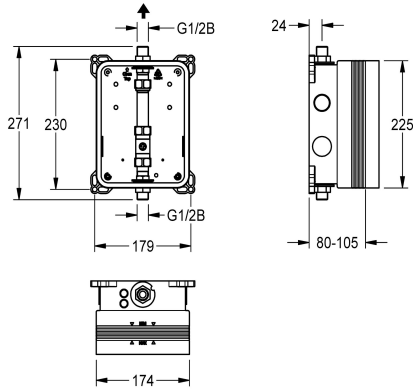

KWC

R3 Systembox für Einbauventile

Modell-Linie: F3 | F3BV2001

Duscharmaturen | Rohbausets für Duscharmaturen

KWC-Nr.

2030040069

R3 Systembox für Einbauventile

R3 Rohbausatz zur Wandeinbaumontage von Fertigbausets DN 15 ohne Mischeinrichtung, für Duschanlagen. Zum Anschluss an vorgemischtes Warmwasser oder Kaltwasser. KWC-Systembox

aus Kunststoff, 174 x 225 mm, mit Anschlussverschraubungen, Rohbauschutz, Spülstück zum Spülen und Dichtheitsprüfung, ohne Absperrventile.

Technische Daten

Anwendung
Barrierefrei
Ausführung Einbauarmatur
Nennweite
Material
Wandstärke (Minimal)
Art der Mischung
Abgangsgröße
Position des Elektroanschlusses
Art
Art der Montage
teamNumber

duschen
nein
Einbauteil
DN 15
Kunststoff
80 mm
nein
G 1/2 B
von oben
für Einbau mit Kasten
Wandeinbaumontage mit Kasten
811367

Optionales Zubehör

Schiebe-Klebeflansch

AQUAFIX-Traverse

KWC

R3 Systembox für Einbauventile