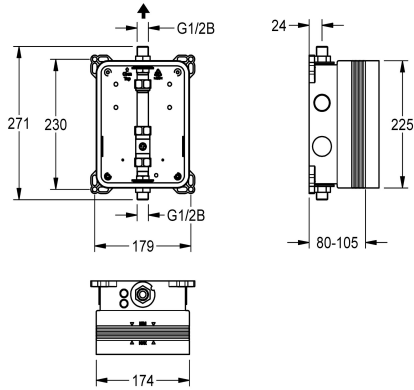

#### KWC-Nr.

**2030040069**

R3 Systembox für Einbauventile

R3 Rohbausatz zur Wandinbaumontage von Fertigbausets DN 15 ohne Mischeinrichtung, für Duschanlagen. Zum Anschluss an vorgemischtes Warmwasser oder Kaltwasser. KWC-Systembox

aus Kunststoff, 174 x 225 mm, mit Anschlussverschraubungen, Rohbauschutz, Spülstück zum Spülen und Dichtheitsprüfung, ohne Absperrventile.

#### Technische Daten

Anwendung
barrierefrei
Ausführung Einbauarmatur
Nennweite
Material
Wandstärke (minimal)
Art der Mischung
Abgangsgröße
Position des Elektroanschlusses
Art
Art der Montage

duschen
nein
Einbauteil
DN 15
Kunststoff
80 mm
nein
G 1/2 B
von oben
für Einbau mit Kasten
Wandinbaumontage mit Kasten