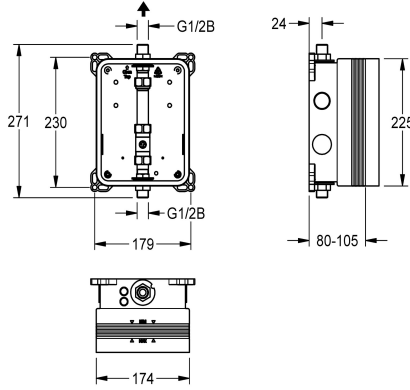

#### KWC-No.

**2030040069**

R3 järjestelmäkotelo

R3 -esiasennussarja DN 15. Valmisasennussarjojen seinäasennukseen ilman toimiosaa, suihkutiloihin. Liitetään esisekoitettuun lämpimään veteen tai kylmään veteen. Muovinen

KWC-järjestelmäkotelo, 174 x 225 mm, kiinnitysruuveilla, runkosuojaus, huuhteluosa huuhtelua ja tiiviystarkastusta varten.