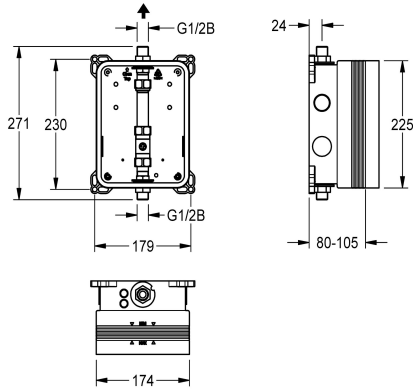

KWC

Boîte système R3

Modell-Linie: F3 | F3BV2001

Douches | Gros-oeuvre pour robinet de douche

KWC-No.

2030040069

R3 Boîtier système pour robinets encastrés

Kit d'installation basique pour le montage mural de kits d'installation final R3 DN 15, sans mécanisme mélangeur, pour douches. Pour le raccordement sur l'arrivée d'eau chaude pré-

mélangée ou d'eau froide. Boîte système KWC en plastique, 174 x 225 mm, avec vis d'assemblage, coque de protection, pièce de purge pour le rinçage et contrôle d'étanchéité.

Données techniques

Application
Sans barrières
ATT-WS-BUILTINMODEL
Diamètre intérieur
Matière
Épaisseur de paroi minimum
Type de mélangeur
Taille de l'évacuation
Position de la connexion électrique
Type
Type de montage

SHOWERING
Non
BUILT-IN
DN 15
Synthétique
80 mm
Non
G 1/2 B
Sommet
Pour intégrer avec la boîte
Installation encastrée avec boîte