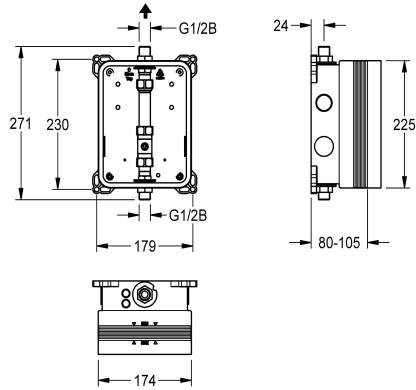

KWC System-Box R3

Modell-Linie: F3 | F3BV2001

Rubinetterie per doccia | Kit incasso per rubinetteria doccia

KWC-No.

2030040069

KWC-Systembox per rubinetto da incasso F3

R3 kit incasso per rubinetti F3, per il montaggio dei kit di installazione completi DN 15 senza miscelatore, per docce. Da collegare ad acqua fredda o premiscelata. Systembox in plastica,

174 x 225 mm, con connettori filettati, placca di copertura, connettore per il lavaggio impianto e prova di tenuta.

Dati tecnici

Applicazione
Senza barriere
ATT-WS-BUILTINMODEL
Diametro mandata
Materiale
Spessore parete minimo
Tipologia della miscelazione
Dimensione scarico
Posizione della connessione elettrica
Tipo
Tipo di montaggio

SHOWERING
No
BUILT-IN
DN 15
Sintetico
80 mm
No
G 1/2 B
Parte superiore
Per incasso con kit murale
Installazione a parete con kit incasso

Accessori opzionali

Flangia adesiva scorrevole

2030041606
ACBX9002

Traversa AQUAFIX

2000106019
ZCMPX006

KWC

System-Box R3

Modell-Linie: F3 | F3BV2001

Rubinerie per doccia | Kit incasso per rubinetteria doccia