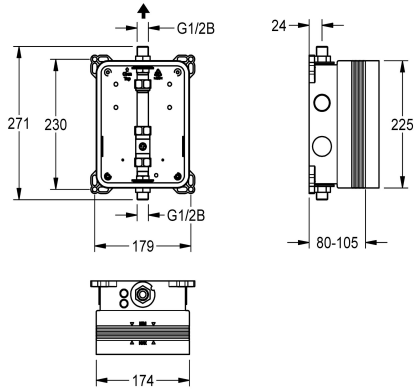

## KWC System-Box R3

Modell-Linie: F3 | F3BV2001

Rubinetterie per doccia | Kit incasso per rubinetteria doccia

### KWC-No.

**2030040069**

R3 Systembox per rubinetto da incasso

R3 kit incasso per rubinetti F3, per il montaggio dei kit di installazione completi DN 15 senza miscelatore, per docce. Da collegare ad acqua fredda o premiscelata. Systembox in plastica,

174 x 225 mm, con connettori filettati, placca di copertura, connettore per il lavaggio impianto e prova di tenuta.

SHOWERING
No
BUILT-IN
DN 15
Sintetico
80 mm
No
G 1/2 B
Parte superiore
Per incasso con kit murale
Installazione a parete con kit incasso