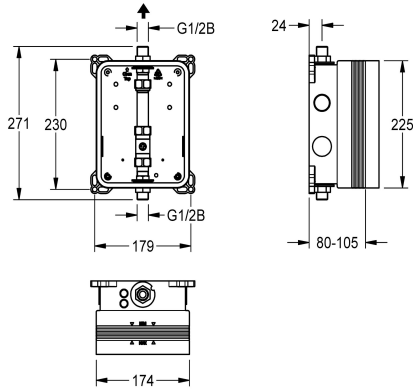

KWC R3 Systeembox voor inbouwventielen

Modell-Linie: F3 | F3BV2001

Douches | Ruwbouwsets voor douchekeuren

KWC-No.

2030040069

R3 Systeembox voor inbouwventielen

KWC R3 Systembox ruwbouwset voor wandinbouw van afbouwsets DN 15 zonder mengkraan, voor douches. Voor aansluiting op voorgemengd warm of koud water. KWC systembox

van kunststof, 174 x 225 mm, met aansluitschroefverbindingen, ruwbouwbescherming, spoelstuk voor spoelen en dichtheidscontrole.

Technical Data

| |
|----------------------|
| Toepassing |
| Barrièrevrij |
| ATT-WS-BUILTINMODEL |
| Diameter nominaal |
| Materiaal |
| Minimum muurdikte |
| Type menging |
| Uitlaat diameter |
| Spanningsaansluiting |
| Type |
| Type montage |

| |
|---------------------------|
| SHOWERING |
| Neen |
| BUILT-IN |
| DN 15 |
| Kunststof |
| 80 mm |
| Neen |
| G 1/2 B |
| Van top |
| Voor inbouwdoos |
| Wandinbouw met inbouwdoos |

Optionele toebehoren