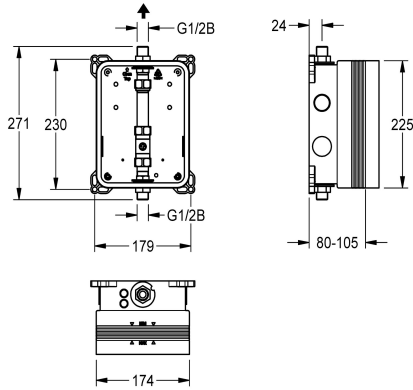

KWC R3 Systeembox voor inbouwventielen

Modell-Linie: F3 | F3BV2001

Douches | Ruwbouwsets voor douchekranen

KWC-No.

2030040069

R3 Systeembox voor inbouwventielen

KWC R3 Systeembox ruwbouwset voor wandinbouw van afbouwsets DN 15 zonder mengkraan, voor douches. Voor aansluiting op voorgemengd warm of koud water. KWC systeembox

van kunststof, 174 x 225 mm, met aansluitschroefverbindingen, ruwbouwbescherming, spoelstuk voor spoelen en dichtheidscontrole.

Technical Data

Toepassing
Barrièrevrij
ATT-WS-BUILTINMODEL
Diameter nominaal
Materiaal
Minimum muurdikte
Type menging
Uitlaat diameter
Spanningsaansluiting
Type
Type montage

SHOWERING
Neen
BUILT-IN
DN 15
Kunststof
80 mm
Neen
G 1/2 B
Van top
Voor inbouwdoos
Wandinbouw met inbouwdoos

Optionele toebehoren

Schuif-lijmflens

2030041606

ACBX9002

AQUAFIX dwarsbalk

2000106019

ZCMPX006