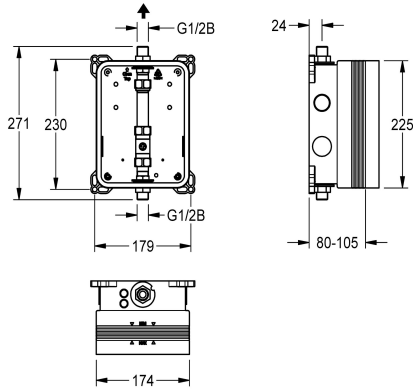

KWC

R3 system box for in-wall valves

Modell-Linie: F3 | F3BV2001

Duschar | Grundläggande installationssatser för duschar

KWC-No.

2030040069

R3 system box for in-wall valves

R3 halvfabrikatsats för dold montering av färdiga satser DN 15 utan blandarenhet, för duschanläggningar. För anslutning till förblandat varm- eller kallvatten. KWC-systembox av plast, 174 x

225 mm, med skruvbara anslutningar, halvfabrikatskydd, sköjlmunstycke för sköjning och täthetskontroll.

Technical Data

användning
Barriär avgift
ATT-WS-BUILTINMODEL
Nominell diameter
Material
Minsta godstjocklek
Typ av blandning
Utløppets storlek
Kraftanslutning
Typ
Typ av montering

SHOWERING
Nej
BUILT-IN
DN 15
Syntetisk
80 mm
Nej
G 1/2 B
Topp
För inbyggnad med låda
Dold väggmontage med låda

Extratillbehör

Sliding adhesive flange

2030041606

ACBX9002

AQUAFIX Traverse

2000106019

ZCMPX006