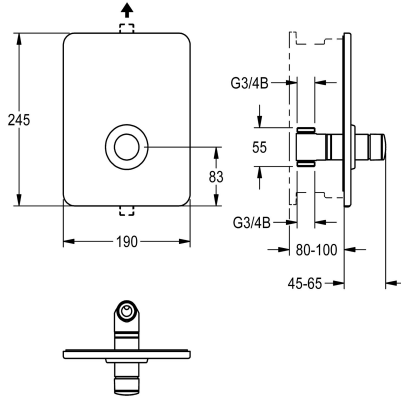

KWC

F3S self-closing in-wall valve

Modell-Linie: F3S | F3SV2005

Douches | Zelfsluitende douchekranen

KWC-No.

2030040072

F3S zelfsluitende kraan DN 15 als afbouwset voor wandinbouw in de ruwbouwset, voor douches. Zelfsluitend functiedeel, hydraulisch gestuurd, zuigerloze constructie, automatisch sluitend, stromingstijp traploos instelbaar. Voor aansluiting op voorgesmeerd warm of

koud water. Behuizing inclusief zitting voor wisselklep, zichtbare delen messing gepolijst verchroomd. Bevestigingsraam inclusief profielafdichting, roestvrijstalen afdekplaat 190 x 245 mm met verborgen schroefbevestiging en rozet. Diepteverstelling 20 mm.

Technical Data

Extra aansluitingen	Neen
ATT-WS-BACKFLOWPREVENTER	Neen
ATT-WS-BUILTINMODEL	FINISHING
Debiet koud water	0.15 l/s
Circulatie	Neen
Verbinding met betaalde waterafgifte	Niet mogelijk
ATT-WS-COVERHEIGHT	245 mm
ATT-WS-COVERWIDTH	190 mm
met filter	Ja
Instelbare looptijd	Ja
Werkingsprincipe	Hydraulisch zelfsluitend
ATT-WS-HANDSHOWER	Neen
Hygiënespoeling	Neen
Diameter nominaal	DN 15
Inlaat omvang	G 3/4 B
ATT-WS-LOCKINGMECHANISM	TOP-NONCERAMIC
Materiaal behuizing	Roestvrij staal
Materiaal montage	Messing
Maximale looptijd	35 Seconden
Minimum dynamische druk	1 bar
Minimale looptijd	5 Seconden
Type menging	Neen
ATT-WS-ROSETTES	Ja
Veiligheidsuitschakeling	Neen
Douchepijp spui	Neen
Geluidsisolatie	Neen

Neen
Neen
FINISHING
0.15 l/s
Neen
Niet mogelijk
245 mm
190 mm
Ja
Ja
Hydraulisch zelfsluitend
Neen
Neen
DN 15
G 3/4 B
TOP-NONCERAMIC
Roestvrij staal
Messing
35 Seconden
1 bar
5 Seconden
Neen
Ja
Neen
Neen
Neen