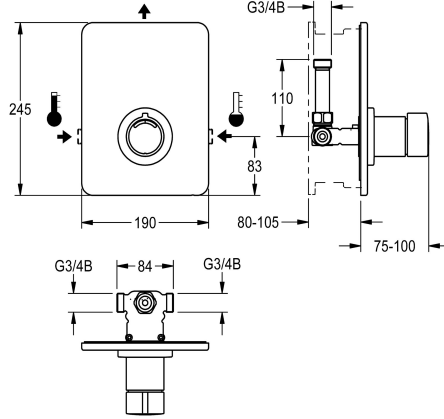

## KWC

Itsesulkeutuva manuaalinen F3S-Mix -hana piiloasennettava

### KWC-No.

**2030040074**

Itsesulkeutuva

Manuaalinen F3S-Mix -seinähana, DN 15, esiasennussarjaan suihkutiloihin. Hydraulisesti ohjattu männätön rakenne, virtausaika säädettävissä portaattomasti. Varustettu säädettävällä lämpötilanrajoittimella. Liitetään lämpimään ja kylmään veteen.

Kokometallirakenne, näkyvät osat kromattu ja kiillotettu. Kehys ja kansilevy 190 x 245 mm ruostumatonta terästä, tiiviste, kannellinen ruuvikiinnitys, kromatut muoviset peitelaatat, takaisinvirtauksen estimet ja sihdit. Syvyys säädettävissä, 25 mm.