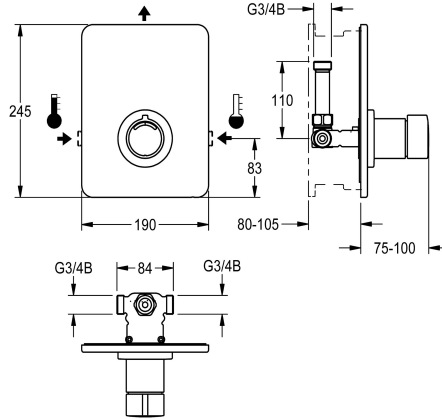

#### KWC-No.

**2030040074**

F3S-Mix självstängande engreppsblandare DN 15 som färdig sats för dold montering i halvfabrikatsats, för duschanläggningar. Självstängande blandarpatron, hydraulstyrning, kolvlös konstruktion, automatisk stängning, steglöst inställbar flödestid. Med inställbart t temperaturstopp. För anslutning till varm- och

kallvatten. Utförande helt i metall, synliga delar högblankt förkromade. Hållarram inklusive profiltätning, täckplatta i rostfritt stål 190 x 245 mm med dolt skruvfäste, plastrosett, backventil och silar i förkromat ut förande. Djupinställning 25 mm.