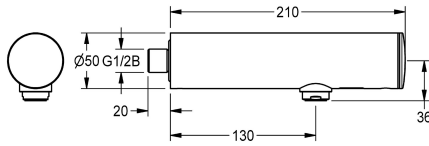

KWC F3E Vanne murale électronique

Modell-Linie: F3E | F3EV1022
Robinetteries | Robinets électroniques

KWC-No.

2030036177

2030040224

avec régulateur de débit 3,0 l/min

F3E robinet électronique murale DN 15 pour montage en saillie pour installations sanitaires, à commande opto-électronique. Pour le raccordement sur l'arrivée d'eau chaude prémélangée ou d'eau froide. Électronique de commande, cartouche d'électrovanne, pile lithium de 6 V (CR-P2) et détecteur dans le corps entièrement métallique, laiton chromé poli. Mousseur à régulateur de débit