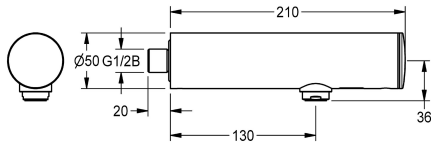

### KWC-No.

**2030036177**

**2030040224**

avec régulateur de débit 3,0 l/min

F3E robinet électronique murale DN 15 pour montage en saillie pour installations sanitaires, à commande opto-électronique. Pour le raccordement sur l'arrivée d'eau chaude prémélangée ou d'eau froide. Électronique de commande, cartouche d'électrovanne, pile lithium de 6 V (CR-P2) et détecteur dans le corps entièrement métallique, laiton chromé poli. Mousseur à régulateur de débit