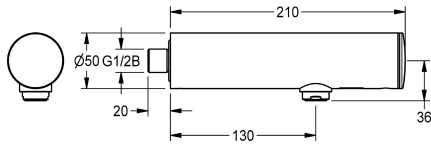

KWC F3E Elektronische wandkraan

Modell-Linie: F3E | F3EV1022
Kranen | Elektronische kranen

KWC-No.

2030036177

2030040224

Uitvoering met perlator met geïntegreerde debietregelaar 3,0 l/min

F3EV1022 Electronic bib tap