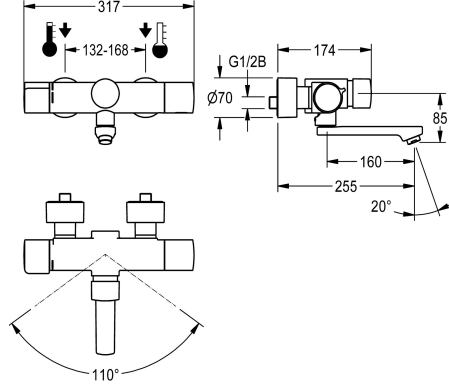

KWC F5S-Therm

Grifo de termostato con cierre automático

Modell-Linie: F5S | F5ST1006

Griferías de lavabo | Grifos temporizados

KWC-No.

2030040243

Longitud de 195 mm

2030040242

Longitud de 135 mm

2030040288

Longitud de 255 mm

Vaciado del desagüe

195 mm

135 mm

255 mm

F5S-Therm Grifo mural de termostato con cierre automático DN 15 para instalación en superficie con salida orientable y bloqueable, para instalaciones de lavabo. Con control hidráulico, para conexión al agua caliente y fría. Con unidad higiénica premontada, sensor con electrónica de control y pila de litio de 6 V (CR-P2) incluidos, para realizar una descarga higiénica automática y almacenamiento de datos estadísticos. Cartucho de cierre automático FRAMIC, con control hidráulico, sin mantenimiento y sin estancamiento, con tecnología de discos de cerámica, con cierre automático, independiente de la presión de flujo, gracias a su diseño de separación de medios. Duración de flujo ajustable de forma continua. Termostato con mango de metal con tope de

temperatura ajustable y con protección antigiro, con la posibilidad de realizar una desinfección térmica manual. Carcasa Safe-Touch, con protección antiquemaduras, versión totalmente metálica, en latón cromado y de alto brillo. Regulador de chorro laminar con regulador de caudal integrado de 6,0 l/min. Con conexiones ajustables y bloqueables con válvulas de retención y filtros, completamente ocultos por medio de rosetas atornillables con ajuste de profundidad. Longitud de 255 mm. Descarga higiénica activa, intervalos fijos cada 24 horas. Con opción de parametrización y comunicación mediante el mando a distancia bidireccional opcional.

Tiempo de flujo ajustable

Mecanismo de activación

ATT-WS-HYGIENE-FLUSH

Diámetro de entrada

Diámetro de entrada

ATT-WS-LOCKINGMECHANISM

Material

Tiempo de descarga máximo