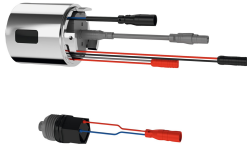

Unidad higiénica

2030041162
ACST9001