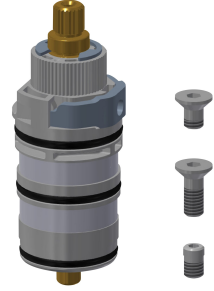

Longitud de 135 mm

2030040288

Longitud de 255 mm

Vaciado del desagüe

195 mm

135 mm

255 mm

F5S-Therm Grifo mural de termostato con cierre automático DN 15 para instalación en superficie con salida orientable y bloqueable, para instalaciones de lavabo. Con control hidráulico, para conexión al agua caliente y fría. Con unidad higiénica premontada, sensor con electrónica de control y pila de litio de 6 V (CR-P2) incluidos, para realizar una descarga higiénica automática y almacenamiento de datos estadísticos. Cartucho de cierre automático FRAMIC, con control hidráulico, sin mantenimiento y sin estancamiento, con tecnología de discos de cerámica, con cierre automático, independiente de la presión de flujo, gracias a su diseño de separación de medios. Duración de flujo ajustable de forma continua. Termostato con mango de metal con tope de

Latón

35 Segundos

1 bar

5 Segundos

Con termostato

KWC F5S-Therm

Grifo de termostato con cierre automático

Modell-Linie: F5S | F5ST1006

KWC F5S-Therm

Grifo de termostato con cierre automático

Modell-Linie: F5S | F5ST1006

Griferías de lavabo | Grifos temporizados

Plaquetas de cubierta

2030003258
EAQLT0002

Mango selector de temperatura

2030050541
ASXT9004

Tope de temperatura

2030003296
EAQLT0003

Termopar

2030003300
EAQLT0004

Roseta enrosicable

2030046777
ASSX9003

Set de montaje

2030003401
EAQLT0009