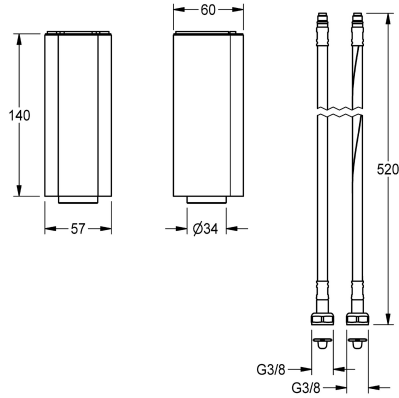

## KWC Sockel

Modell-Linie: F5 | ACEX1001  
Wascharmaturen | Zubehör Armaturen