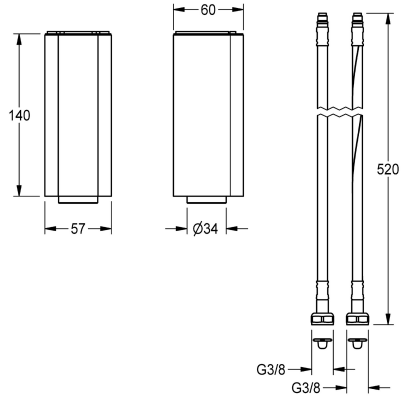

## KWC Sockel

Modell-Linie: F5 | ACEX1001  
Wascharmaturen | Zubehör Armaturen

#### 2030040334

Sockel für F5E Elektronik-Standventile und Standbatterien

### Technische Daten

Füllmenge

1

Mengeneinheit

Stück

teamNumber

0