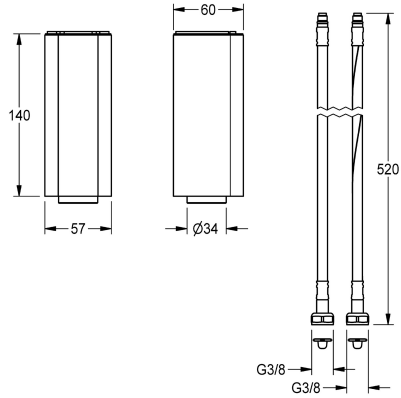

KWC Sockel

Modell-Linie: F5 | ACEX1001
Wascharmaturen | Zubehör Armaturen

KWC-Nr.

2030040334

Sockel für F5E Elektronik-Standventile und Standbatterien

2030041325

Sockel für F5L Einhebelmischer-Standbatterie

2030041519

Sockel für F5S Selbstschluss-Standventile und Standbatterien

Sockel zur Erhöhung des Armaturengehäuses um 140 mm, für F5E Elektronik-Standventile und Standbatterien. Messing poliert

verchromt.

Technische Daten

Füllmenge

1

Mengeinheit

Stück