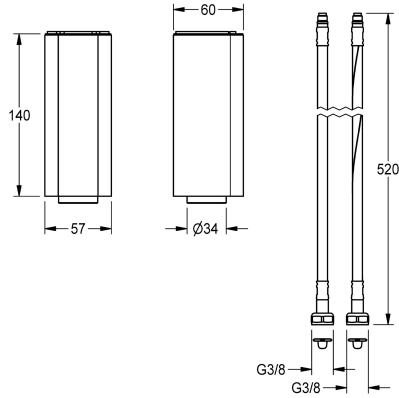

KWC

Zócalo

Modell-Linie: F5 | ACEX1001

Griferías de lavabo | Accesorio Grifos

KWC-No.

2030040334

Zócalo para ampliar la carcasa de las griferías en 140 mm

2030041325

Zócalo para batería mural de mezclador monomando F5L

2030041519

Zócalo para ampliar la carcasa de las griferías en 140 mm

Zócalo para ampliar la carcasa de las griferías en 140 mm, para válvulas de tubo vertical electrónicas F5 y baterías de pie. En latón

cromado de alto brillo.

Datos técnicos

Cantidad

1

Cantidad de unidades de medición

Piezas