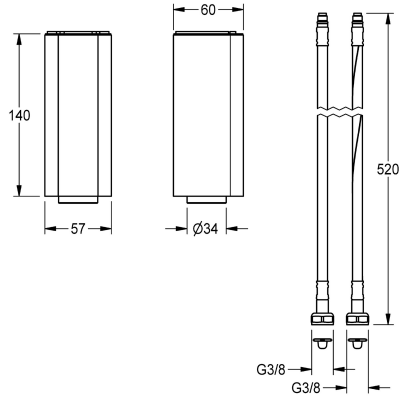

## KWC

Réhausse de 140 mm pour robinetterie sur plage du corps

Modell-Linie: F5 | ACEX1001

Robinettes | Accessoires robinetteries

### KWC-No.

**2030040334**

Réhausse de 140 mm pour robinetterie F5 sur plage

**2030041325**

Réhausse de 140 mm pour robinetterie F5 sur plage

**2030041519**

Réhausse de 140 mm pour robinetterie F5 sur plage

Socle pour rehaussement du corps de robinetterie de 140 mm, pour robinets électroniques F5E et mitigeur sur plan. Laiton chromé poli.

### Données techniques

Unité de remplissage

1

Unité de mesure

Pièce