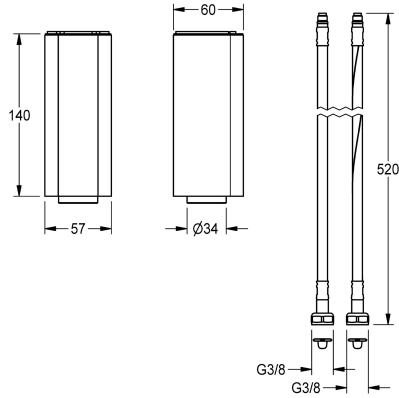

### Réhausse de 140 mm pour robinetterie sur plage du corps

Modell-Linie: F5 | ACEX1001

Robinettes | Accessoires robinetteries

#### KWC-No.

**2030040334**

Réhausse de 140 mm pour robinetterie F5 sur plage

**2030041325**

Réhausse de 140 mm pour robinetterie F5 sur plage

**2030041519**

Réhausse de 140 mm pour robinetterie F5 sur plage

Socle pour rehaussement du corps de robinetterie de 140 mm, pour robinets électroniques F5E et mitigeur sur plan. Laiton chromé poli.

#### Données techniques

Unité de remplissage

1

Unité de mesure

Pièce

teamNumber

0