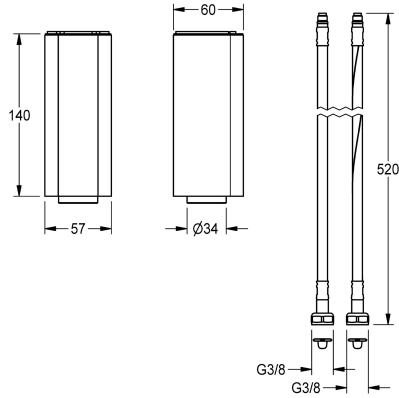

KWC

Réhausse de 140 mm pour robinetterie sur plage du corps

Modell-Linie: F5 | ACEX1001

Robinettes | Accessoires robinetteries

KWC-No.

2030040334

Réhausse de 140 mm pour robinetterie F5 sur plage

2030041325

Réhausse de 140 mm pour robinetterie F5 sur plage

2030041519

Réhausse de 140 mm pour robinetterie F5 sur plage

Socle pour rehaussement du corps de robinetterie de 140 mm, pour robinets électroniques F5E et mitigeur sur plan. Laiton chromé poli.

Données techniques

Unité de remplissage

1

Unité de mesure

Pièce