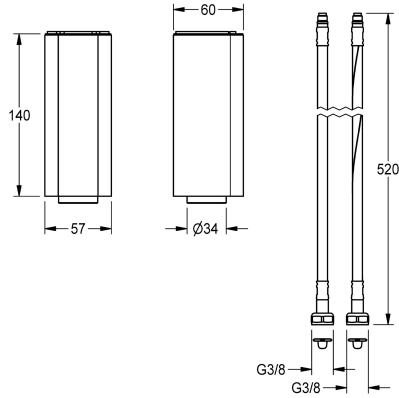

KWC

Prolunga per rubinetteria F5

Modell-Linie: F5 | ACEX1001

Rubinetterie per bagni | Accessori per rubinetteria

KWC-No.

2030040334

Prolunga del corpo rubinetteria 140 mm

2030041325

Prolunga del corpo rubinetteria 140 mm, adatto per miscelatori monocomando F5L

2030041519

Prolunga del corpo rubinetteria 140 mm, adatto per rubinetti e miscelatori F5S

Prolunga del corpo rubinetteria 140 mm, adatto per rubinetti F5E e miscelatori optoelettronici F5E-Mix. Ottone cromato.