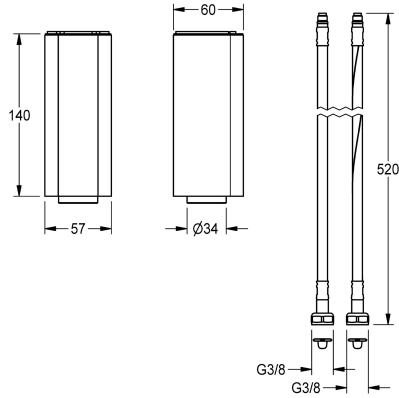

### Prolunga per rubinetteria F5

Modell-Linie: F5 | ACEX1001

Rubinetterie per bagni | Accessori per rubinetteria

##### 2030040334

Prolunga del corpo rubinetteria 140 mm

##### 2030041325

Prolunga del corpo rubinetteria 140 mm, adatto per miscelatori monocomando F5L

##### 2030041519

Prolunga del corpo rubinetteria 140 mm, adatto per rubinetti e miscelatori F5S

Prolunga del corpo rubinetteria 140 mm, adatto per rubinetti F5E e miscelatori optoelettronici F5E-Mix. Ottone cromato.