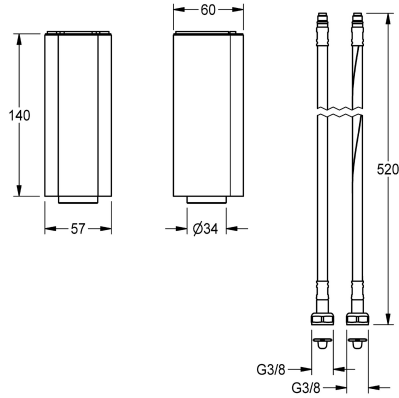

KWC Sokkel

Modell-Linie: F5 | ACEX1001
Kranen | Accessoires voor kranen

KWC-No.

2030040334

Sokkel voor de verhoging van de behuizing van de kraan met 140 mm

2030041325

Sokkel voor eengreepsmengkraan F5L

2030041519

Sokkel voor de verhoging van de behuizing van de kraan met 140 mm

Sokkel voor de verhoging van de behuizing van de kraan met 140 mm, voor elektronische staande kranen F5E en

wastafelmengkranen. messing gepolijst verchroomd.

Technical Data

Vulhoeveelheid

1

Hoeveelheid meeteenheid

Stuk