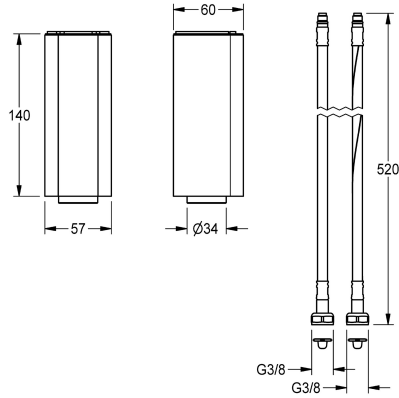

## KWC Sokkel

Modell-Linie: F5 | ACEX1001  
Kranen | Accessoires voor kranen

#### 2030040334

Sokkel voor de verhoging van de behuizing van de kraan met 140 mm

### Technical Data

Vulhoeveelheid

1

Hoeveelheid meeteenheid

Stuk