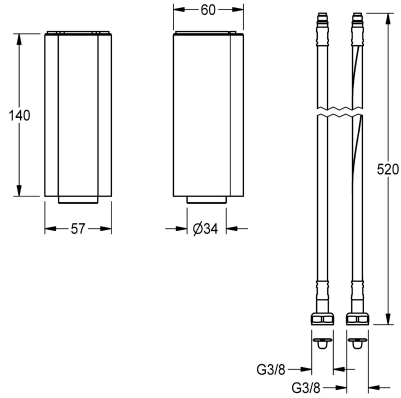

KWC Socket

Modell-Linie: F5 | ACEX1001
Kranar | Kompletterande delar kranar

KWC-No.

2030040334

Socket for increasing the tap body by 140 mm

2030041325

Socket for F5L single-lever pillar mixer

2030041519

Socket for F5S self-closing pillar taps and pillar mixer

Socket för höjning av blandarhus med 140 mm, för F5 stående elektroniska ventiler och stående enheter. Höglblank förkromad

mässing.

Technical Data