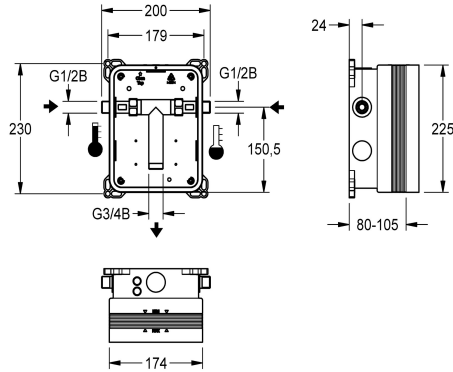

KWC

R3 Systémový box KWC pro podomítkové baterie

Modell-Linie: F3 | F3BX1001

Umyvadlové armatury | Sady pro hrubou stavbu pro armatury

KWC-No.

2030040479

R3 Systémový box KWC pro podomítkové baterie

R3 - sada pro hrubou stavbu k podomítkové montáži dokončovacích sad DN 15 se směšováním, pro umývárný. K připojení na teplou a studenou vodu. Systémový box KWC z umělé

hmoty, 174 x 225 mm, se šroubovacími přípojkami, s ochranným víkem a vývodem na proplachování a zkoušku těsnosti.

Technické údaje

Použití
Bezbariérové
ATT-WS-BUILTINMODEL
Nominální průměr
Materiál
Minimální tloušťka zdi
Typ směšování
Umístění elektrické přípojky
Typ
Způsob montáže

mycí koryta
Ne
BUILT-IN
DN 15
syntetický
80 mm
s termostatem / směšovač
nahoře
pro zabudování s krabicí
montáž do zdi s krabicí

Volitelné příslušenství

Posuvná lepicí příruba

2030041606

ACBX9002

Traverza

2000106019