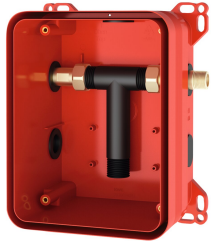

KWC

R3 Systémový box KWC pro podomítkové baterie

Modell-Linie: F3 | F3BX1001

Umyvadlové armatury | Sady pro hrubou stavbu pro armatury

KWC-No.

2030040479

R3 Systémový box KWC pro podomítkové baterie

R3 - sada pro hrubou stavbu k podomítkové montáži dokončovacích sad DN 15 se směšováním, pro umývárný. K připojení na teplou a studenou vodu. Systémový box KWC z umělé

hmoty, 174 x 225 mm, se šroubovacími přípojkami, s ochranným víkem a vývodem na proplachování a zkoušku těsnosti.

Technické údaje

Použití
Bezbariérové
ATT-WS-BUILTINMODEL
Nominální průměr
Materiál
Minimální tloušťka zdi
Typ směšování
Umístění elektrické přípojky
Typ
Způsob montáže

mycí koryta
Ne
BUILT-IN
DN 15
syntetický
80 mm
s termostatem / směšovač
nahoře
pro zabudování s krabicí
montáž do zdi s krabicí

Volitelné příslušenství

Posuvná lepicí příruba

2030041606

ACBX9002

Traverza

2000106019