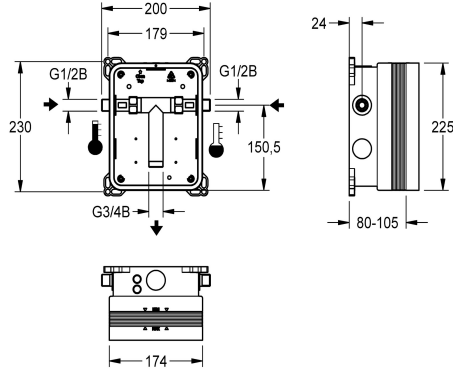

KWC

R3 KWC-Systembox für Einbaubatterien

Modell-Linie: F3 | F3BX1001

Wascharmaturen | Rohbausets für Armaturen

KWC-Nr.

2030040479

R3 KWC-Systembox für Einbaubatterien

R3 Rohbausatz zur Wandeinbaumontage von Fertigbausets DN 15 mit Mischeinrichtung, für Waschanlagen. Zum Anschluss an Warm- und Kaltwasser. KWC-Systembox aus Kunststoff, 174 x 225 mm,

mit Anschlussverschraubungen, Rohbauschutz, Spülstück zum Spülen und Dichtheitsprüfung.

Technische Daten

Anwendung	waschen
barrierefrei	nein
Ausführung Einbauarmatur	Einbauteil
Nennweite	DN 15
Material	Kunststoff
Wandstärke (minimal)	80 mm
Art der Mischung	mit Thermostat / Mischer
Position des Elektroanschlusses	von oben
Art	für Einbau mit Kasten
Art der Montage	Wandeinbaumontage mit Kasten

Optionales Zubehör

Schiebe-Klebeflansch

2030041606

ACBX9002

AQUAFIX-Traverse

2000106019

ZCMPX006