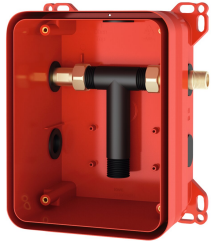

KWC

R3 KWC-Systembox für Einbaubatterien

Modell-Linie: F3 | F3BX1001

Wascharmaturen | Rohbausets für Armaturen

KWC-Nr.

2030040479

R3 KWC-Systembox für Einbaubatterien

R3 Rohbausatz zur Wandeinbaumontage von Fertigbausets DN 15 mit Mischeinrichtung, für Waschanlagen. Zum Anschluss an Warm- und Kaltwasser. KWC-Systembox aus Kunststoff, 174 x 225 mm,

mit Anschlussverschraubungen, Rohbauschutz, Spülstück zum Spülen und Dichtheitsprüfung.

Technische Daten

Anwendung	waschen
barrierefrei	nein
Ausführung Einbauarmatur	Einbauteil
Nennweite	DN 15
Material	Kunststoff
Wandstärke (minimal)	80 mm
Art der Mischung	mit Thermostat / Mischer
Position des Elektroanschlusses	von oben
Art	für Einbau mit Kasten
Art der Montage	Wandeinbaumontage mit Kasten

Optionales Zubehör

Schiebe-Klebeflansch

2030041606

ACBX9002

AQUAFIX-Traverse

2000106019

ZCMPX006