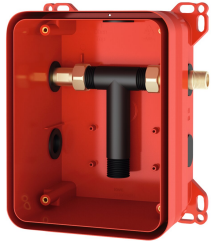

KWC

R3 KWC-Systembox für Einbaubatterien

Modell-Linie: F3 | F3BX1001

Wascharmaturen | Rohbausets für Armaturen

KWC-Nr.

2030040479

R3 KWC-Systembox für Einbaubatterien

R3 Rohbausatz zur Wandeinbaumontage von Fertigbausets DN 15 mit Mischeinrichtung, für Waschanlagen. Zum Anschluss an Warm- und Kaltwasser. KWC-Systembox aus Kunststoff, 174 x 225 mm,

mit Anschlussverschraubungen, Rohbauschutz, Spülstück zum Spülen und Dichtheitsprüfung.

Technische Daten

Anwendung	waschen
Barrierefrei	nein
Ausführung Einbauarmatur	Einbauteil
Nennweite	DN 15
Material	Kunststoff
Wandstärke (Minimal)	80 mm
Art der Mischung	mit Thermostat / Mischer
Position des Elektroanschlusses	von oben
Art	für Einbau mit Kasten
Art der Montage	Wandeinbaumontage mit Kasten
teamNumber	0

Optionales Zubehör

Schiebe-Klebeflansch

2030041606

ACBX9002

AQUAFIX-Traverse

2000106019

ZCMPX006

KWC

R3 KWC-Systembox für Einbaubatterien

Modell-Linie: F3 | F3BX1001

Wascharmaturen | Rohbausets für Armaturen