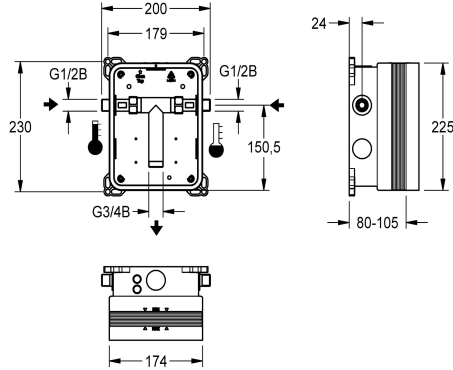

KWC

R3 KWC-Systembox für Einbaubatterien

Modell-Linie: F3 | F3BX1001

Wascharmaturen | Rohbausets für Armaturen

KWC-Nr.

2030040479

R3 KWC-Systembox für Einbaubatterien

R3 Rohbausatz zur Wandeinbaumontage von Fertigbausets DN 15 mit Mischeinrichtung, für Waschanlagen. Zum Anschluss an Warm- und Kaltwasser. KWC-Systembox aus Kunststoff, 174 x 225 mm,

mit Anschlussverschraubungen, Rohbauschutz, Spülstück zum Spülen und Dichtheitsprüfung.

Technische Daten

Anwendung	waschen
Barrierefrei	nein
Ausführung Einbauarmatur	Einbauteil
Nennweite	DN 15
Material	Kunststoff
Wandstärke (Minimal)	80 mm
Art der Mischung	mit Thermostat / Mischer
Position des Elektroanschlusses	von oben
Art	für Einbau mit Kasten
Art der Montage	Wandeinbaumontage mit Kasten
teamNumber	0

Optionales Zubehör

Schiebe-Klebeflansch

2030041606

ACBX9002

AQUAFIX-Traverse

2000106019

ZCMPX006

KWC