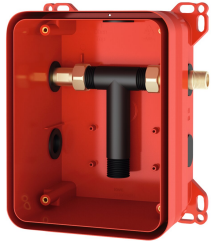

KWC

Caja de sistema R3

Modell-Linie: F3 | F3BX1001

Griferías de lavabo | Kit básico de instalación para grifos

KWC-No.

2030040479

Caja de sistema KWC para grifos empotrados F3

R3 Kit de montaje para montaje empotrado en pared de juegos de instalación premontados DN 15 con dispositivo mezclador, para instalaciones de lavabo. Para la conexión al agua caliente y fría.

Caja de sistema de KWC en plástico, 174 x 225 mm, con tubos de conexión, protección para obra, pieza de enjuague para enjuague y prueba de estanqueidad.

Datos técnicos

Aplicación
Sin barreras
ATT-WS-BUILTINMODEL
Diámetro de entrada
Material
Mínimo espesor pared
Mezcla
Conexión de energía
Tipo
Tipo de montaje

Washing
No
BUILT-IN
DN 15
Sintético
80 mm
Con termostato/ batidora
Desde la parte superior
Para el built-in con la caja
En la pared con la caja de instalación

Accesorios opcionales

Brida adhesiva corrediza