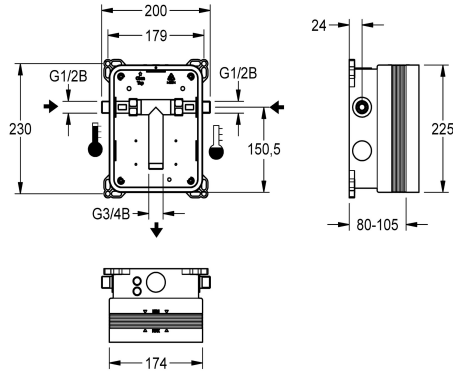

KWC

Caja de sistema R3

Modell-Linie: F3 | F3BX1001

Griferías de lavabo | Kit básico de instalación para grifos

KWC-No.

2030040479

Caja de sistema KWC para grifos empotrados F3

R3 Kit de montaje para montaje empotrado en pared de juegos de instalación premontados DN 15 con dispositivo mezclador, para instalaciones de lavabo. Para la conexión al agua caliente y fría.

Caja de sistema de KWC en plástico, 174 x 225 mm, con tubos de conexión, protección para obra, pieza de enjuague para enjuague y prueba de estanqueidad.

Datos técnicos

Aplicación
Sin barreras
ATT-WS-BUILTINMODEL
Diámetro de entrada
Material
Mínimo espesor pared
Mezcla
Conexión de energía
Tipo
Tipo de montaje

Washing
No
BUILT-IN
DN 15
Sintético
80 mm
Con termostato/ batidora
Desde la parte superior
Para el built-in con la caja
En la pared con la caja de instalación

Accesorios opcionales

Brida adhesiva corrediza