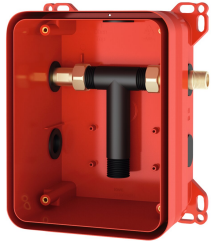

### R3-järjestelmäkotelo

Modell-Linie: F3 | F3BX1001

Hanat | Perusasennussarjat hanalle

#### KWC-No.

**2030040479**

KWC-järjestelmäkotelo

R3-esiasennussarja DN 15. Sekoittajallisen pesualtaiden valmisasennussarjan seinäasennukseen, piiloasennettava. Liitetään lämpimään ja kylmään veteen. Muovinen KWC-

järjestelmäkotelo, 174 x 225 mm, kiinnitysruuveilla, runkosuojaus. Huuhteluyhde huuhtelua ja tiivistarkastusta varten.

#### Tekniset tiedot

Sovellus
Kaiteeton
ATT-WS-BUILTINMODEL
Nimellinen halkaisija
Materiaali
Minimi seinän vahvuus
Sekoituksen tyyppi
Virtaliitäntä
Tyyppi
Asennustapa
IviCode

WASHING
Ei
BUILT-IN
DN 15
Synteettinen
80 mm
Termostaattilla / sekoittimella
Yläosa
Seinänasennettava laatikko
Asennus laatikolla seinän sisään
0