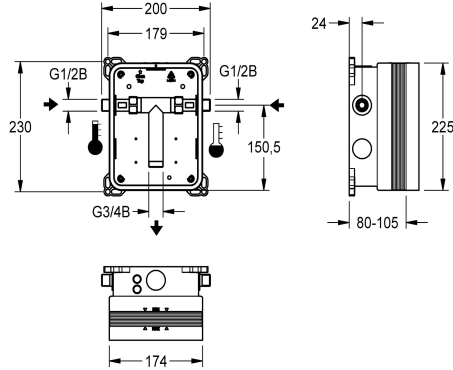

#### KWC-No.

**2030040479**

KWC-järjestelmäkotelo

R3-esiasennussarja DN 15. Sekoittajallisen pesualtaiden valmisasennussarjan seinäasennukseen, piiloasennettava. Liitetään lämpimään ja kylmään veteen. Muovinen KWC-

järjestelmäkotelo, 174 x 225 mm, kiinnitysruuveilla, runkosuojaus. Huuhteluyhde huuhtelua ja tiivistarkastusta varten.